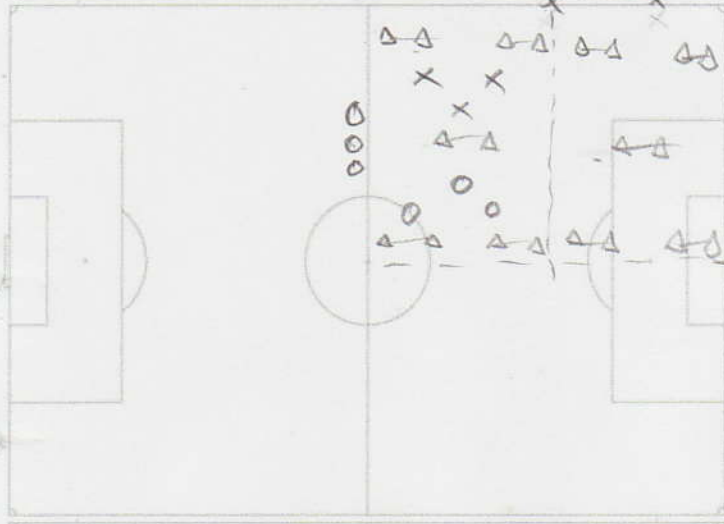

## Passning/mottagning (20)

- + 5 spelare/kvadrat
- + Passa kompis, löpning
- + Väggspele/diagonalpass

## Bayern München (2x25)

- + Passning/mottagn/skott
- + Passning/vändn/skott
- + Passning/1m1
- + Passning/2m2
- + Tävlingar/räkna mål

## Spelöv (2x25)

- + 3m3 (+3 arb)
- + 2 planer
- + 5 konmål/plan
- + Bollen passas genom valfritt mål.
- + Byte på tid, ca 3min