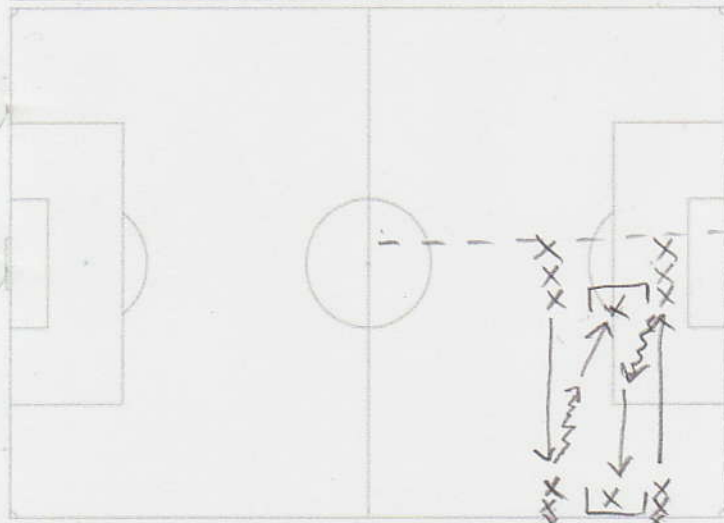

## Passning/mottagning (20)

- + 5 spelare/kvadrat
- + Passa kompis, löpning
- + Väggspele/diagonalpass

## Bayern München (2x25)

- + Passning/mottagn/skott
- + Passning/vändn/skott
- + Passning/1m1
- + Passning/2m2
- + Tävlingar/räkna mål

## Spelöv (2x25)

- + 3m3 (+3 arb)
- + 2 planer
- + 5 konmål/plan
- + Bollen passas genom valfritt mål.
- + Byte på tid, ca 3min